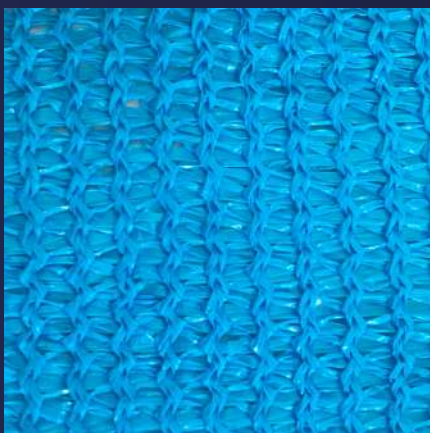

50% de sombra

Color: negro

3.70 x 100

Monofilamento

60% de sombra

Color: negro

3.70 x 100

70% de sombra

Raschel

90% de sombra

4 x 100

Color: verde

4 x 100

Color: negro

Color: ámbar

Color: azul

4 x 100

Color: blanco

4 x 100

Raschel

90% de sombra

5 x 100

Color: azul miami

5 x 100

Color: plata

Color: terracota
5 x 100

Color: chocolate
5 x 100

Híbrida

90% de sombra

Color: Ámbar
3.70x100

90% de sombra

Color: Plata
3.70x100