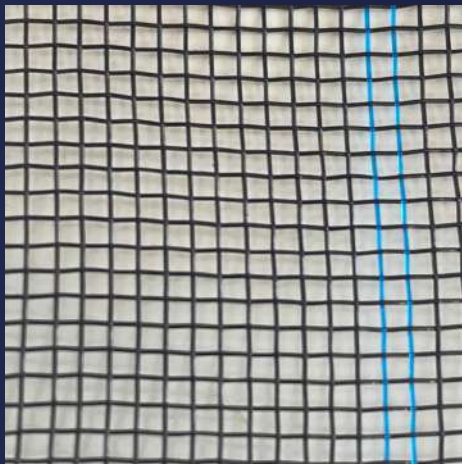

Catálogo

- Malla sombra
- Mallas agrícolas
- Polietileno
- Polistrech
- Poliburbuja

Monofilamento

malla sombra

Monofilamento

35% de sombra

Color: negro

3.70 x 100

50% de sombra

Color: negro

3.70 x 100

Monofilamento

60% de sombra

Color: negro

3.70 x 100

70% de sombra

Color: negro y verde

3.70 x 100

Monofilamento

80% de sombra

Color: negro

3.70 x 100

80% de sombra

Color: verde

3.70 x 100

Monofilamento

90% de sombra

Color: azul

Color: ámbar

3.70 x 100

Color: negro

Color: verde