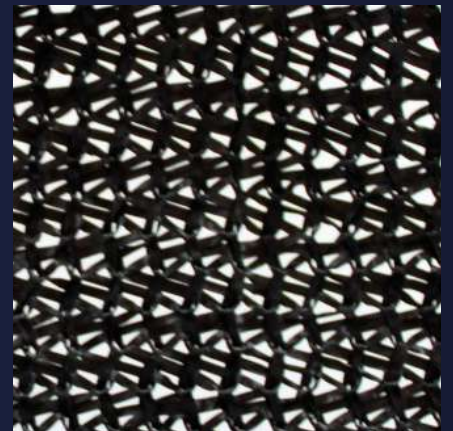

Monofilamento

95% de sombra

Color: Café a rayas

3.70 x 100

Color: Azul a rayas

3.70 x 100

Color: Chocolate

3.70 x 100

Raschel

malla sombra

Raschel

35% de sombra

Color: negro
4 x 100

50% de sombra

Color: negro
4 x 100

70% de sombra

Color: negro
4 x 100

Raschel

80% de sombra

Color: negro

4 x 100

80% de sombra

Color: verde

4 x 100