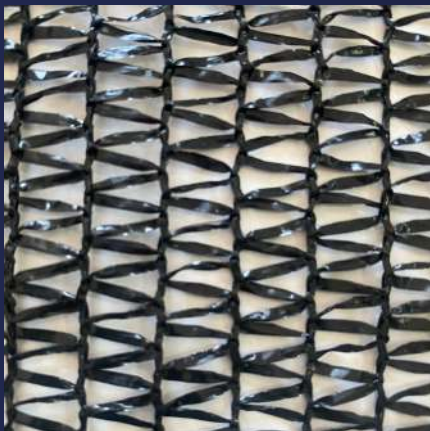

50% de sombra

Color: negro

3.70 x 100

Monofilamento

60% de sombra

Color: negro

3.70 x 100

70% de sombra

3.70 x 100

Monofilamento

90% de sombra

Color: azul

Color: ámbar

3.70 x 100

Color: negro

Color: verde

Monofilamento

95% de sombra

Color: Café a rayas

3.70 x 100

Color: Azul a rayas

3.70 x 100

Color: Chocolate

3.70 x 100

Raschel

malla sombra

Raschel

35% de sombra

Color: negro
4 x 100

50% de sombra

Color: negro
4 x 100

70% de sombra