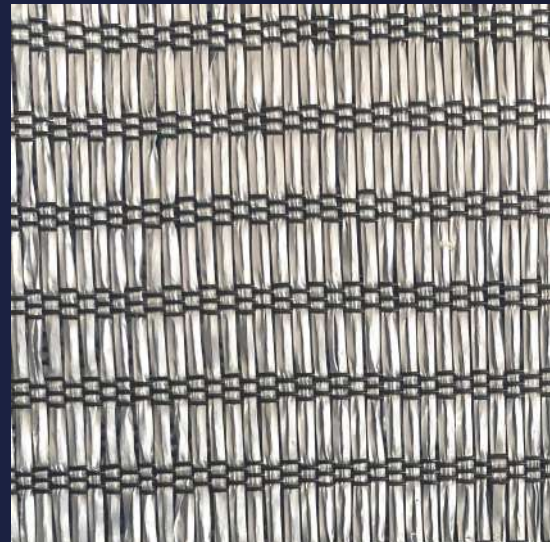

Color: plata

Color: terracota
5 x 100

Color: chocolate
5 x 100

Híbrida

90% de sombra

Color: Ámbar
3.70x100

90% de sombra

Color: Plata
3.70x100