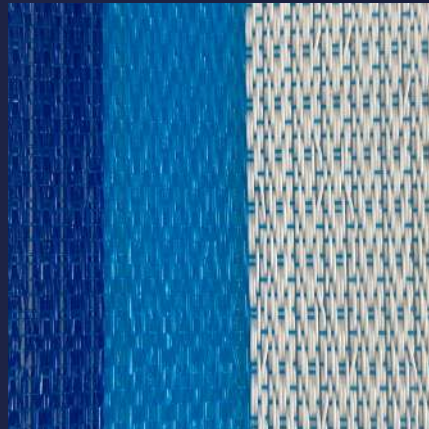

50% de sombra

Color: negro

3.70 x 100

Monofilamento

60% de sombra

Color: negro

3.70 x 100

70% de sombra

Color: negro y verde

3.70 x 100

Monofilamento

80% de sombra

Color: negro

3.70 x 100

80% de sombra

Color: verde

3.70 x 100

Monofilamento

90% de sombra

Color: azul

Color: ámbar

3.70 x 100

Color: negro

Color: verde

Monofilamento

95% de sombra

Color: Café a rayas

3.70 x 100

Color: Azul a rayas

3.70 x 100

Color: Chocolate

3.70 x 100