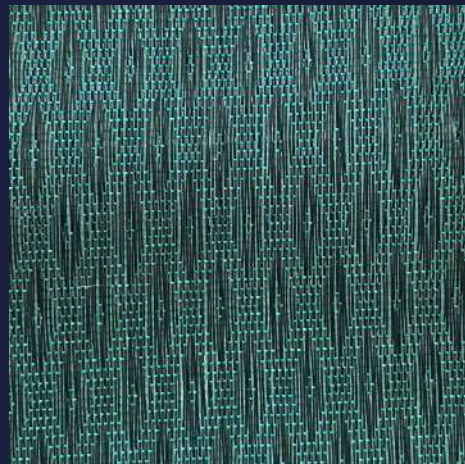

50% de sombra

Color: negro

3.70 x 100

Monofilamento

60% de sombra

Color: negro

3.70 x 100

70% de sombra

Color: negro y verde

3.70 x 100

Monofilamento

80% de sombra

Color: negro

3.70 x 100

80% de sombra

Color: verde

3.70 x 100

Monofilamento

90% de sombra

Color: azul

Color: ámbar

3.70 x 100

Color: negro

Color: verde

Monofilamento

95% de sombra

Color: Café a rayas

3.70 x 100

Color: Azul a rayas

3.70 x 100

Color: Chocolate

3.70 x 100